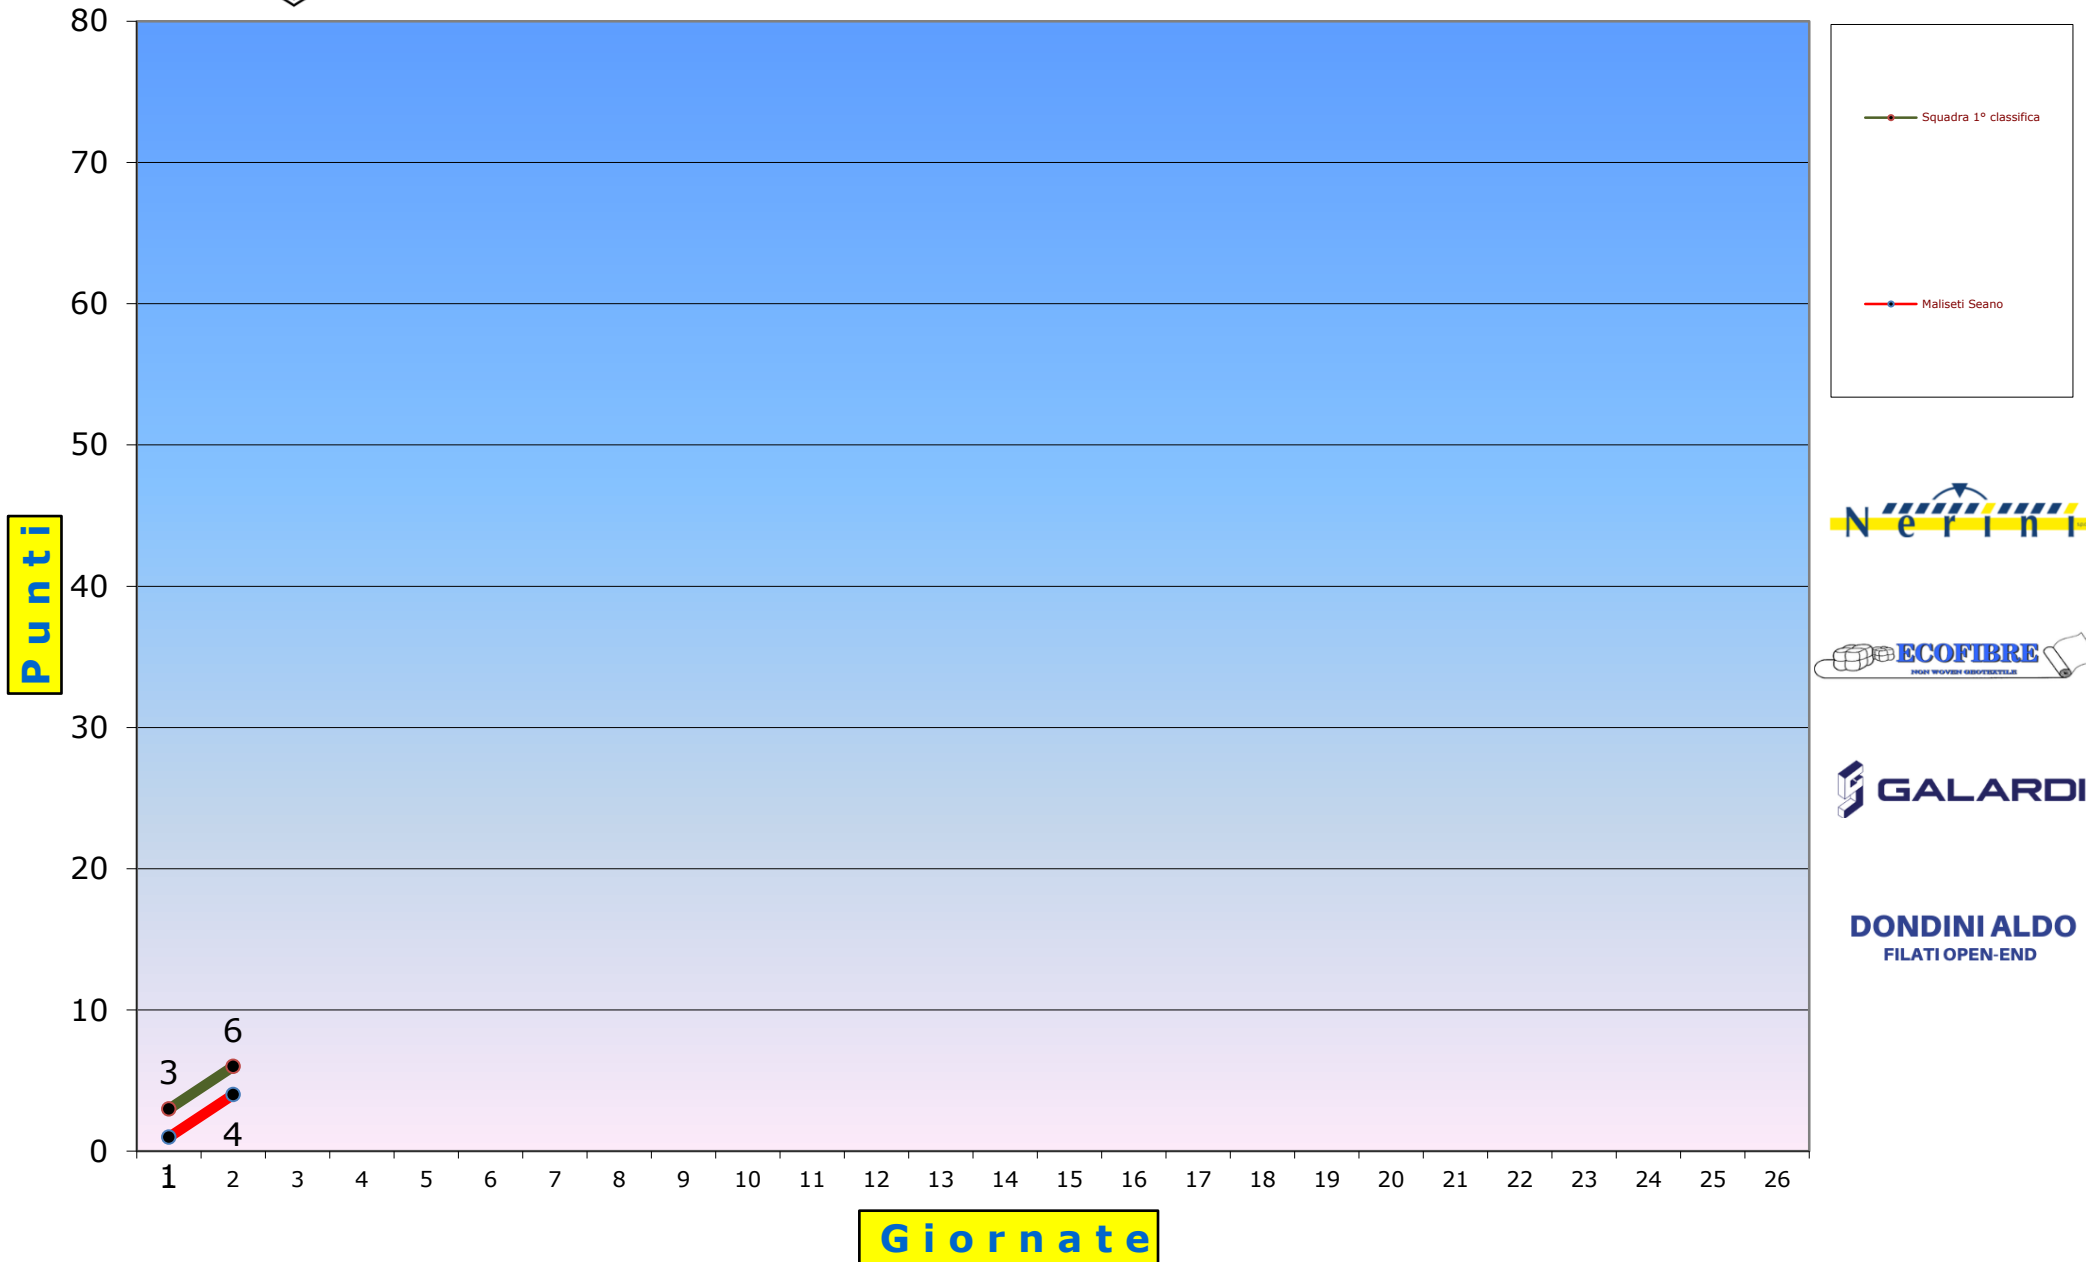

25° Giornata		11/04/2021
Lammari	Pontebuggianese	-
Lampo	Viaccia Calcio	-
Maliseti Seano	Amici Mieì	-
Montelupo	Art.Ind.Larcianese	-
Quarrata Olimpia	Capezzano Pianore	-
Real Cerretese	Virtus Marina di Massa	-
Villa Basilica	Pieve Fosciana	-

26° Giornata		18/04/2021
Amici Mieì	Quarrata Olimpia	-
Art.Ind.Larcianese	Maliseti Seano	-
Capezzano Pianore	Villa Basilica	-
Pieve Fosciana	Real Cerretese	-
Pontebuggianese	Lampo	-
Viaccia Calcio	Montelupo	-
Virtus Marina di Massa	Lammari	-

Maliseti Seano

**DONDINI ALDO
FILATI OPEN-END**

Campionato Promozione Girone A Stagione 2020/2021

Campionato Promozione Girone A Stagione 2020/2021