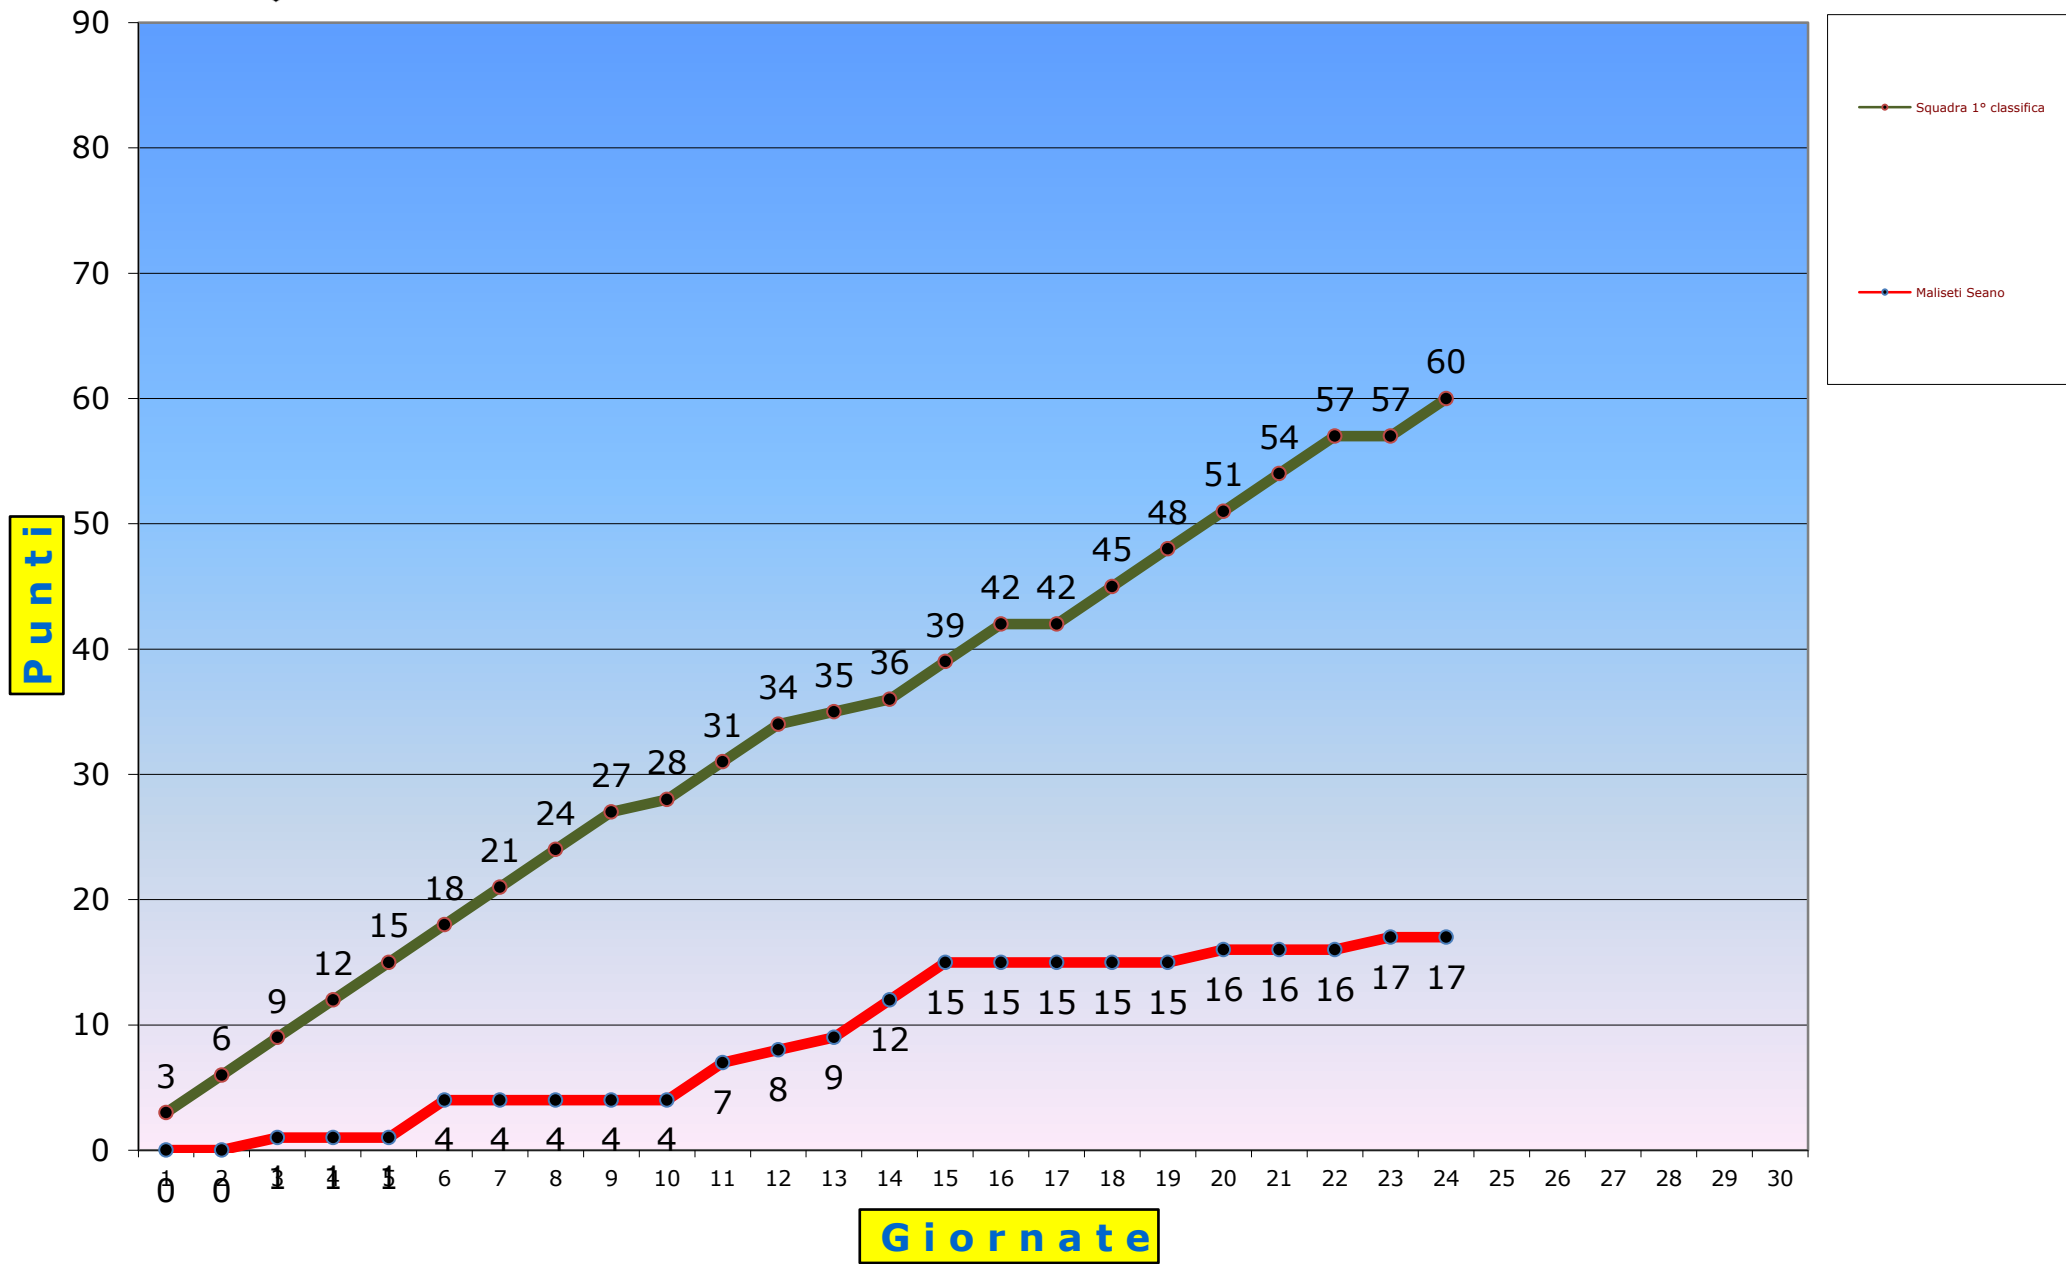

Campionato Under 15 Giovanissimi Regionali Girone A - Merito Stagione 2019/2020