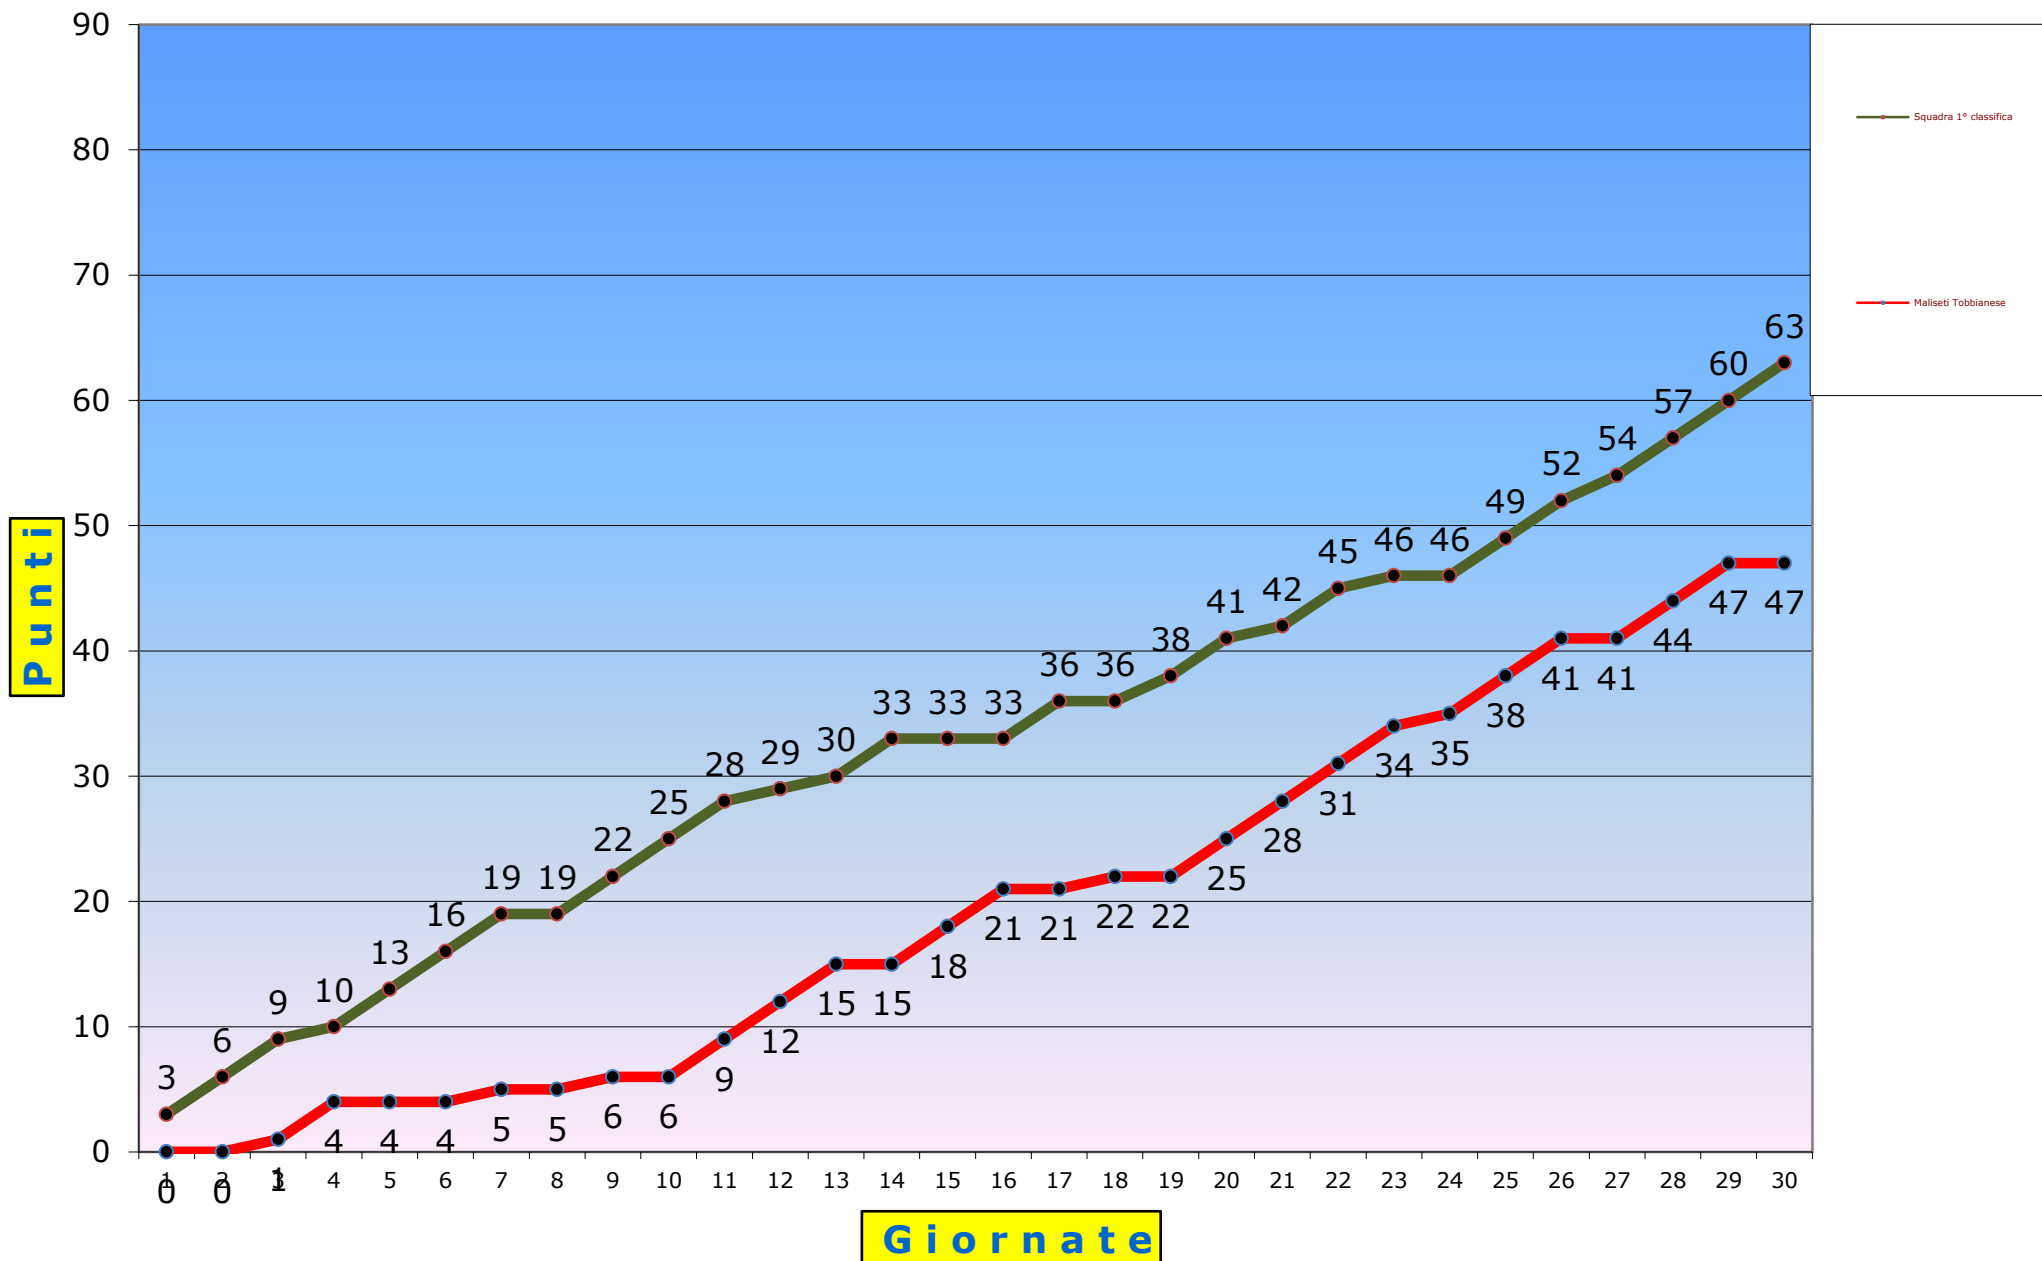

Campionato Allievi B Regionali Stagione 2016/2017