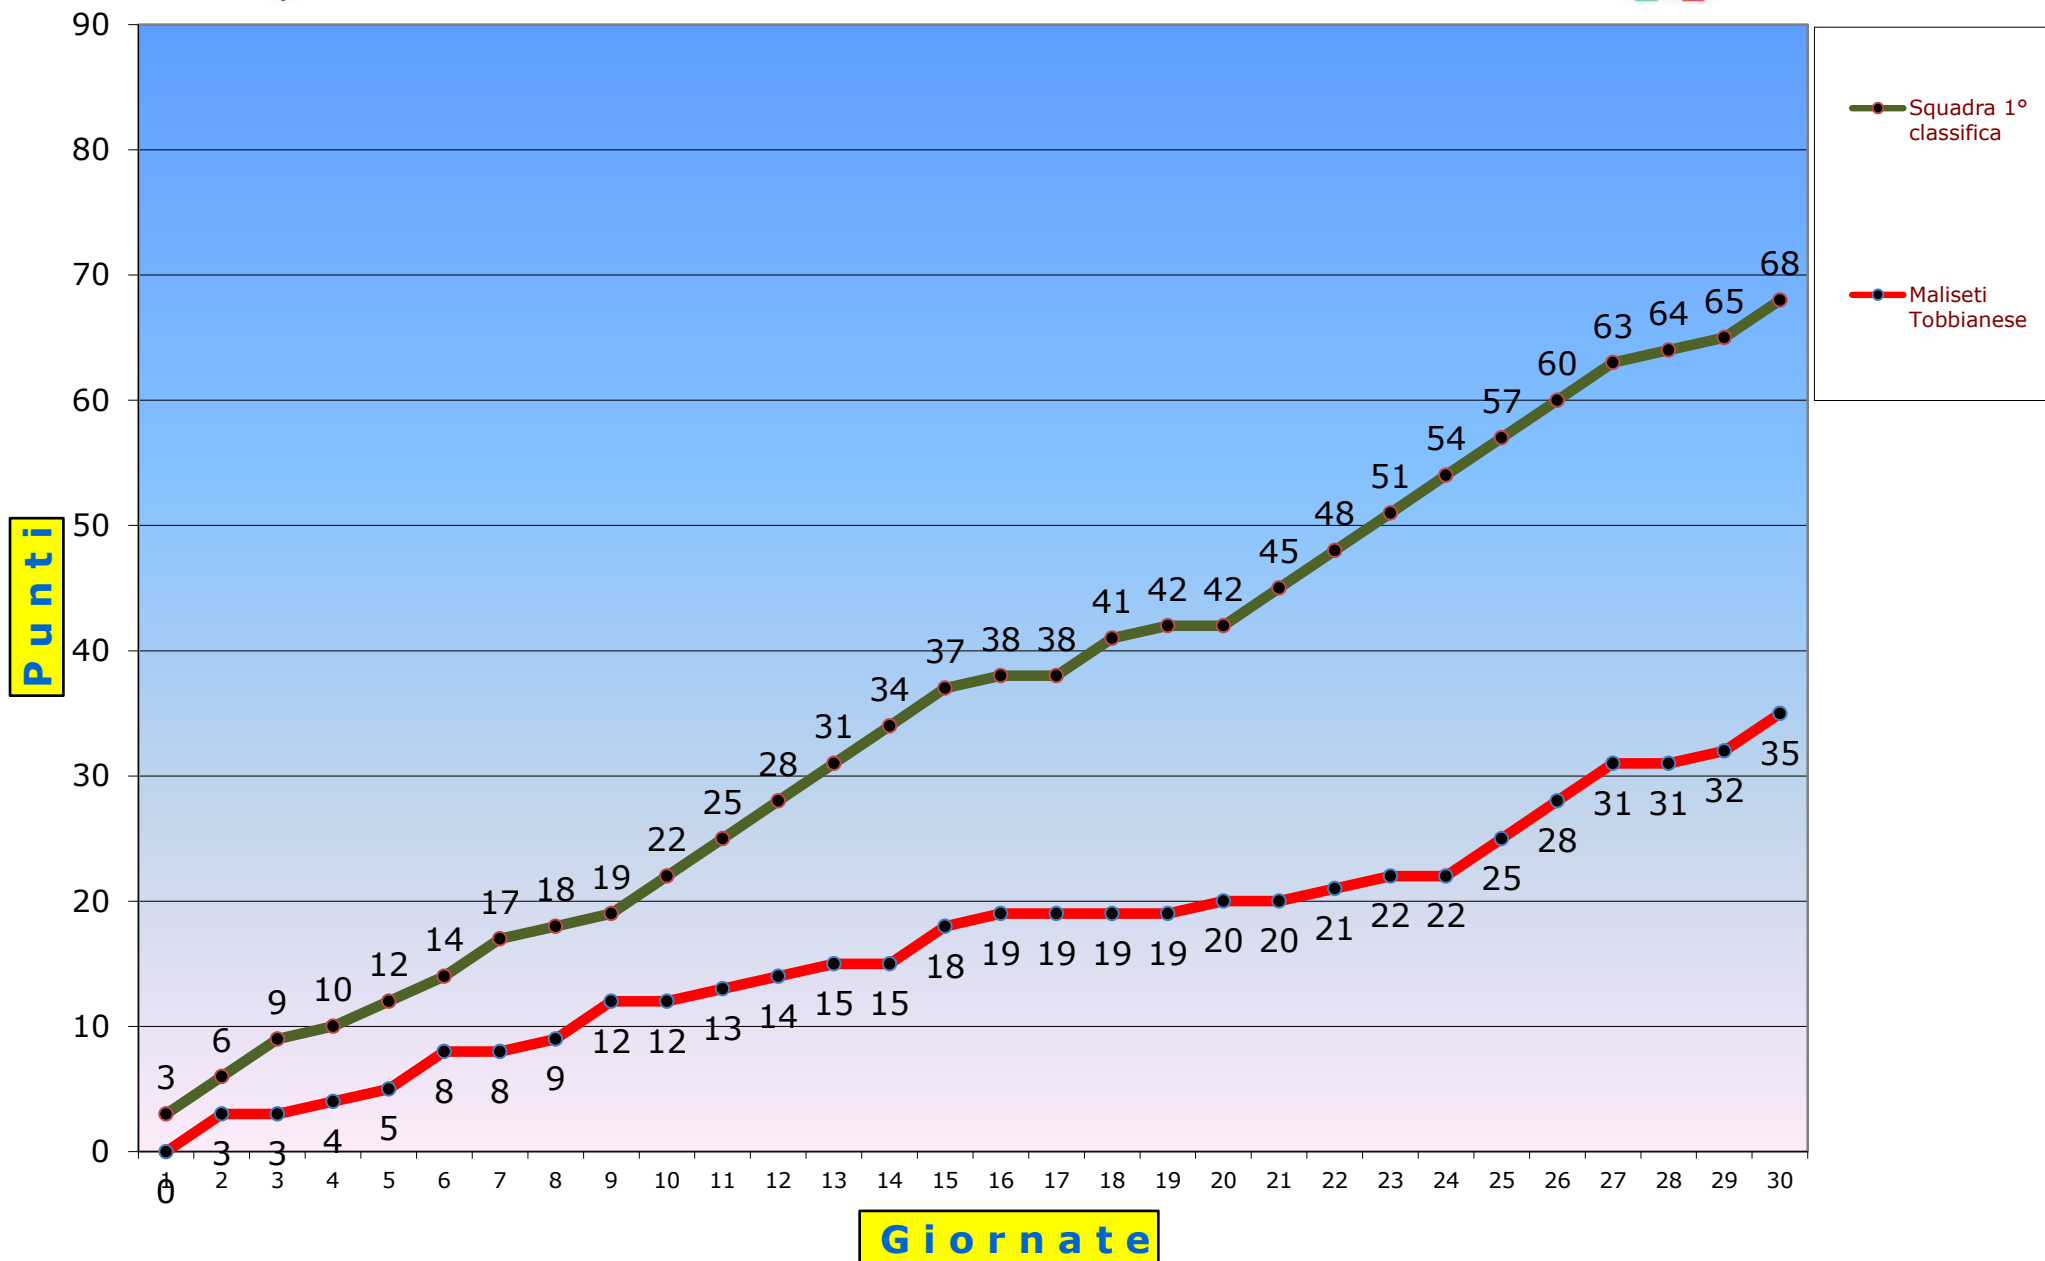

Campionato Allievi Regionali Girone A - Merito Stagione 2014/2015