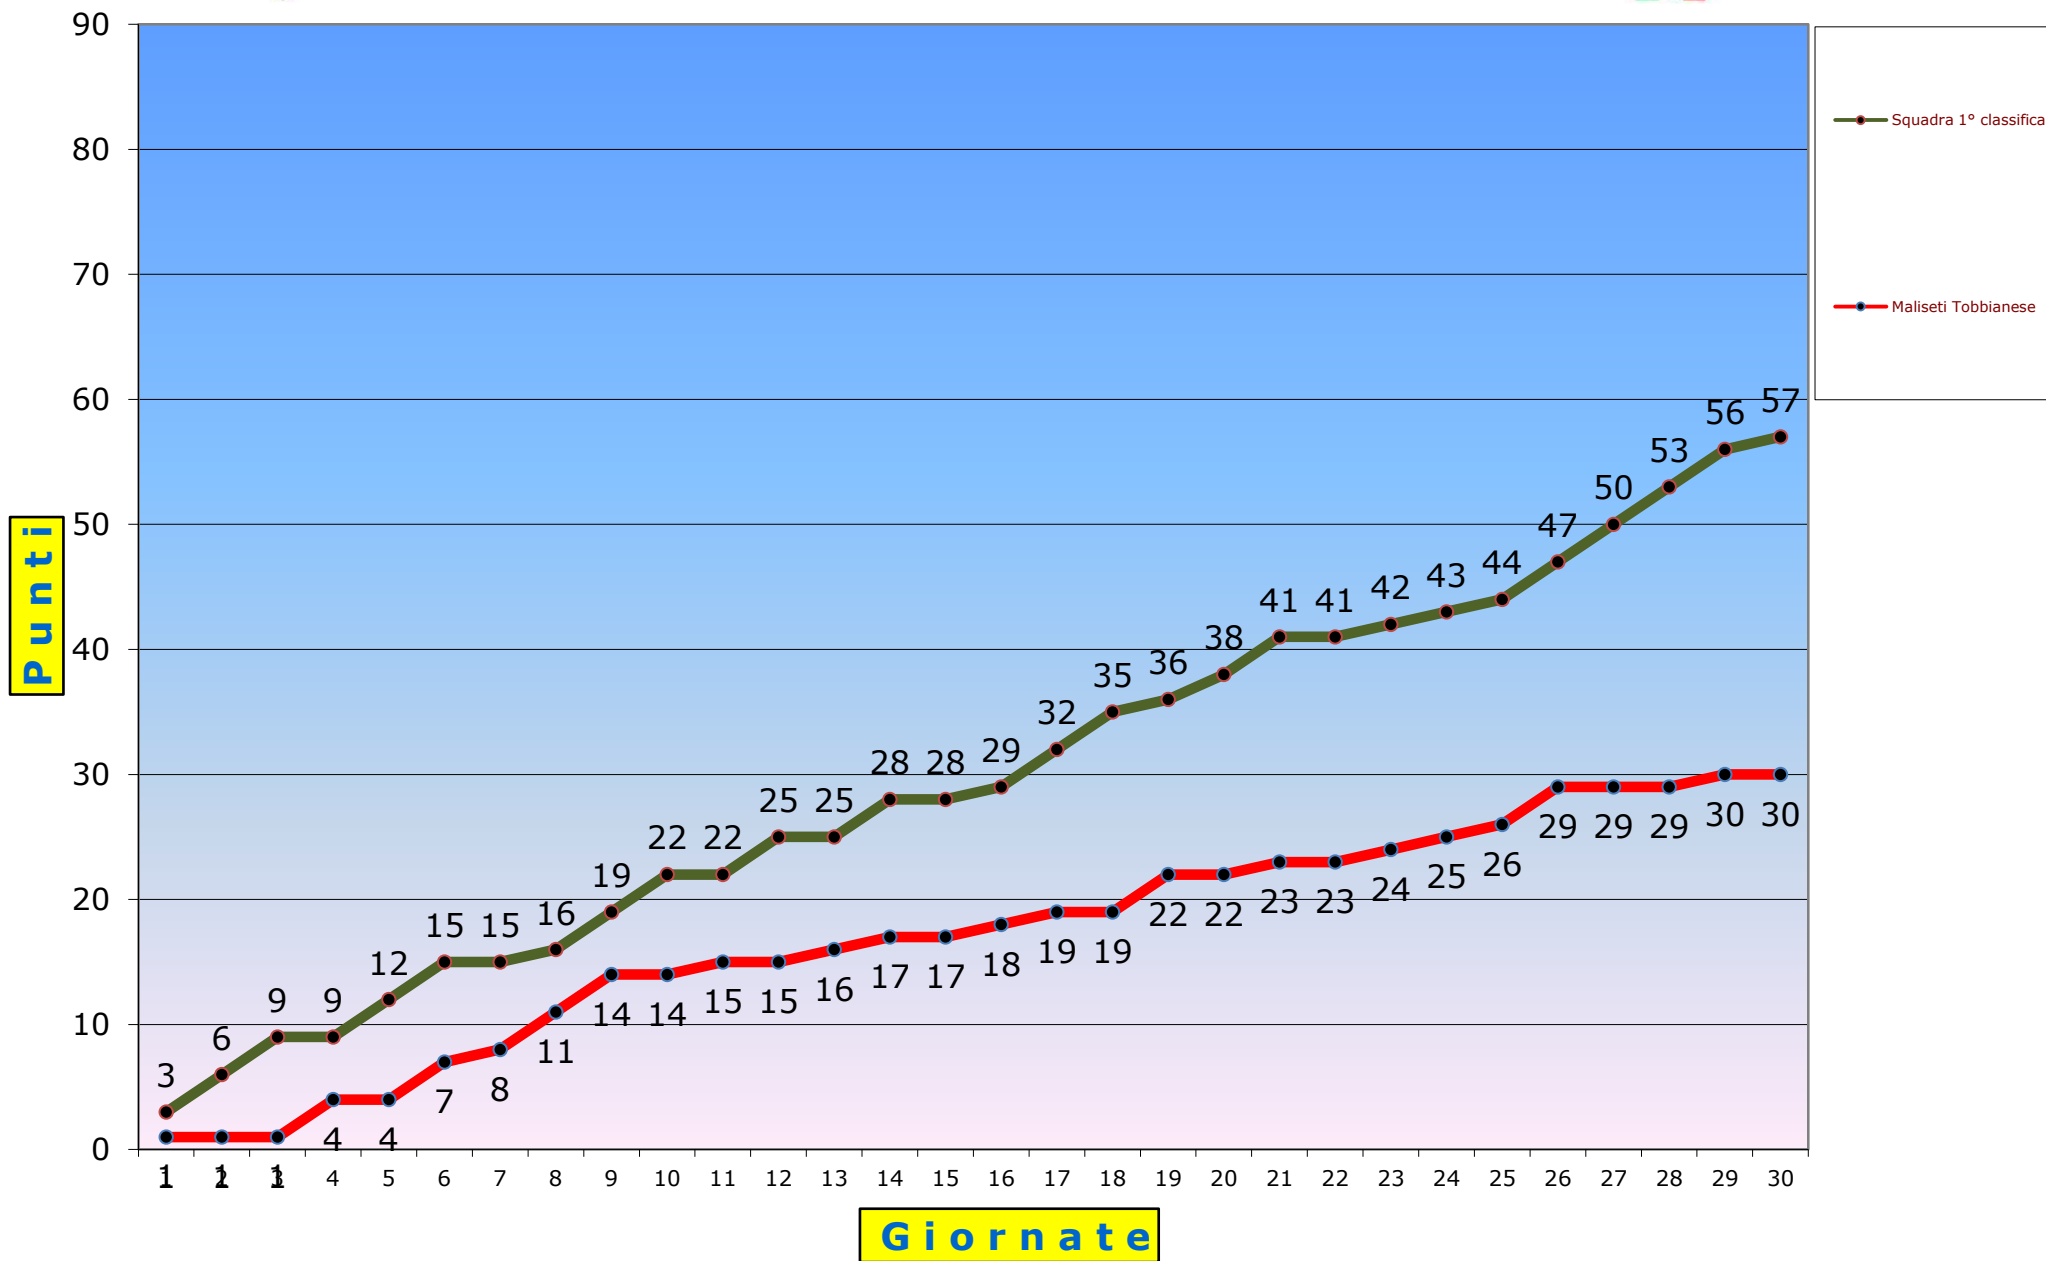

Campionato Eccellenza Girone B Stagione 2015/2016