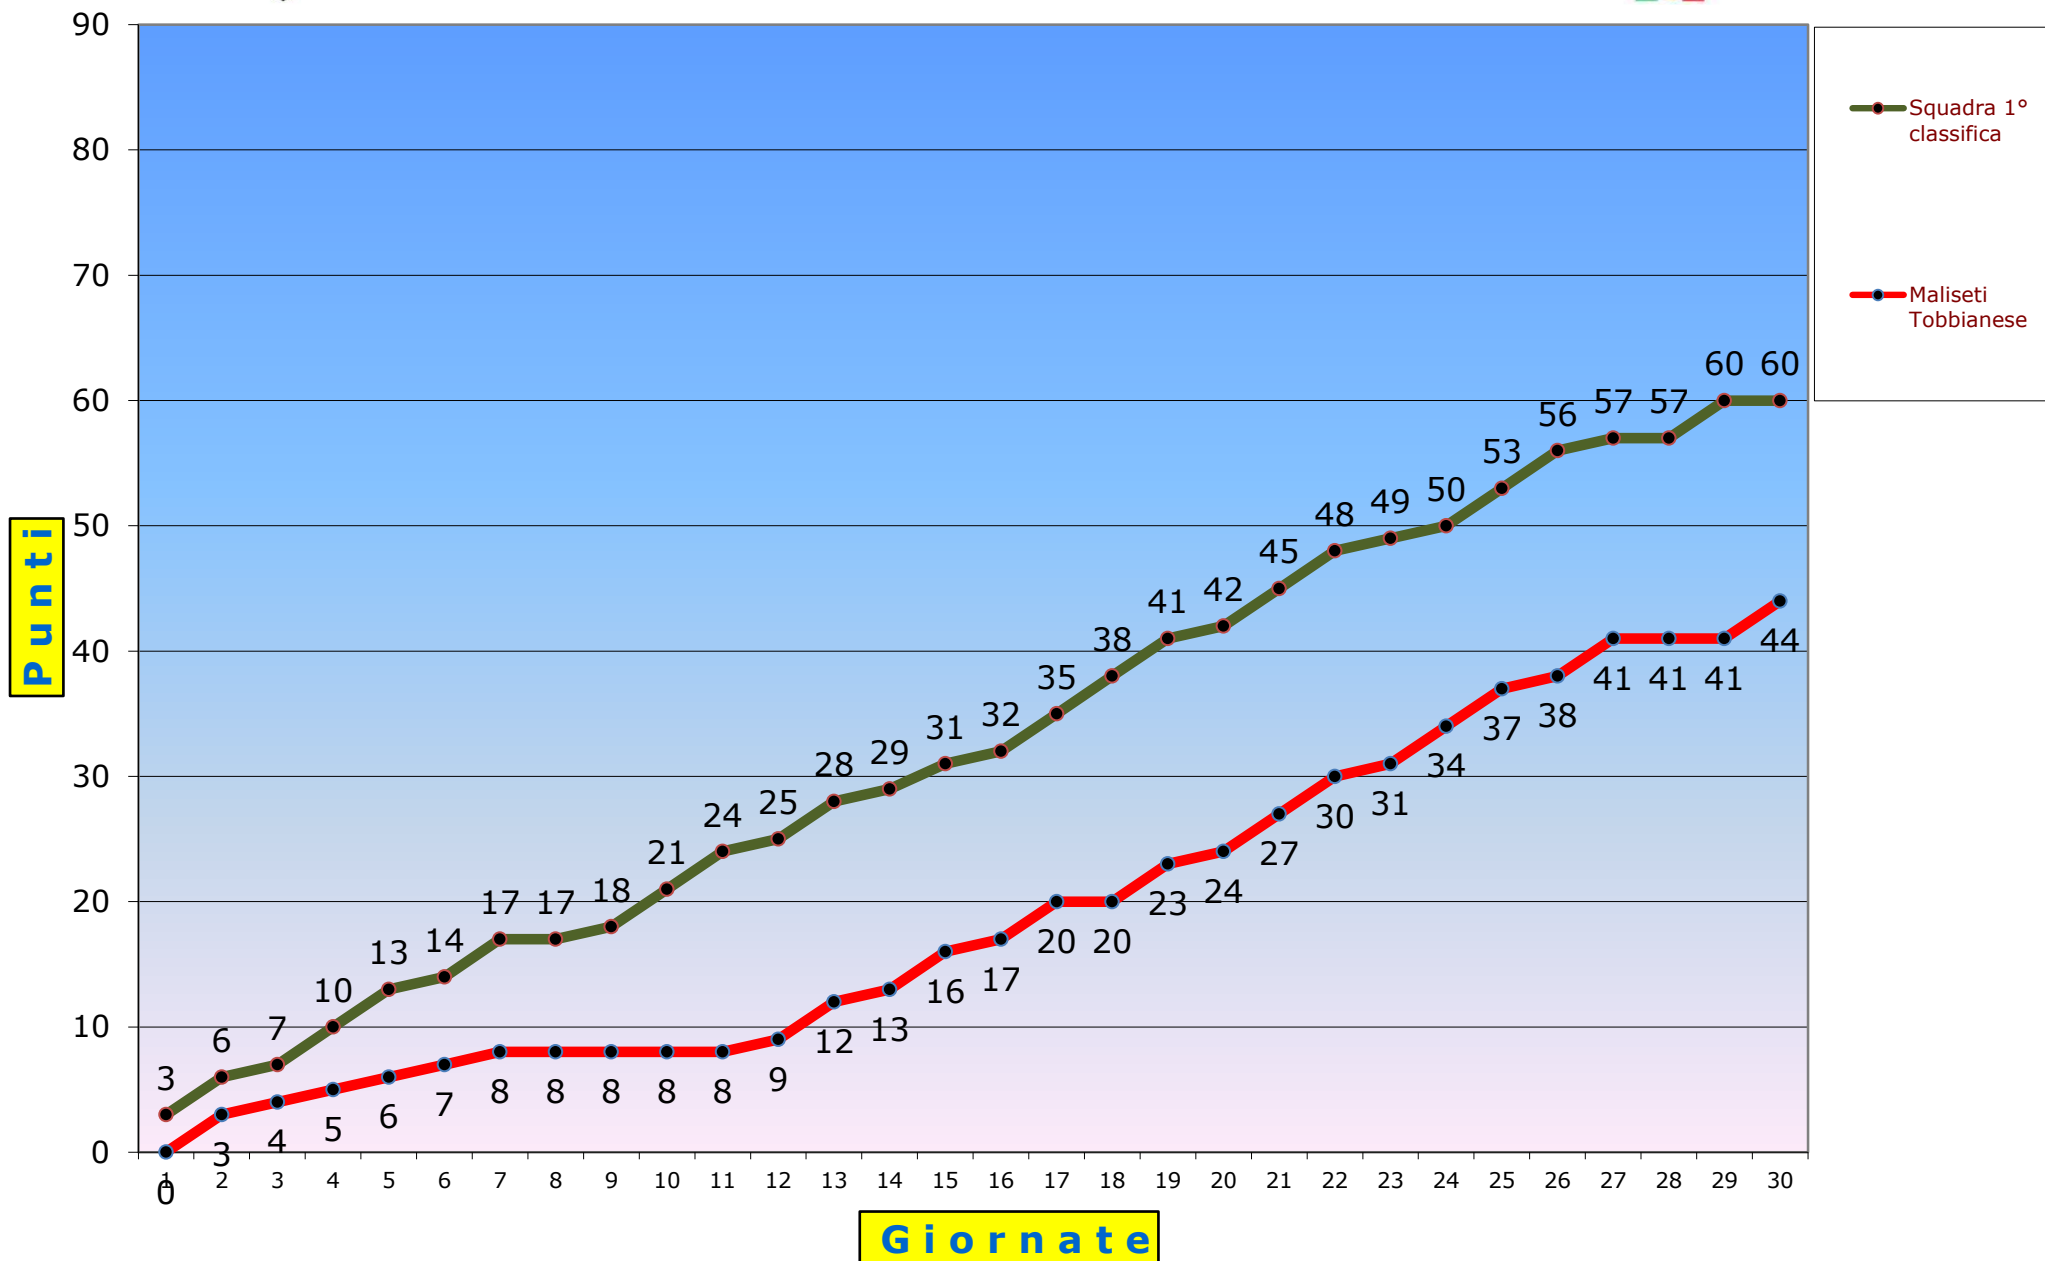

Campionato Promozione Girone A Stagione 2014/2015