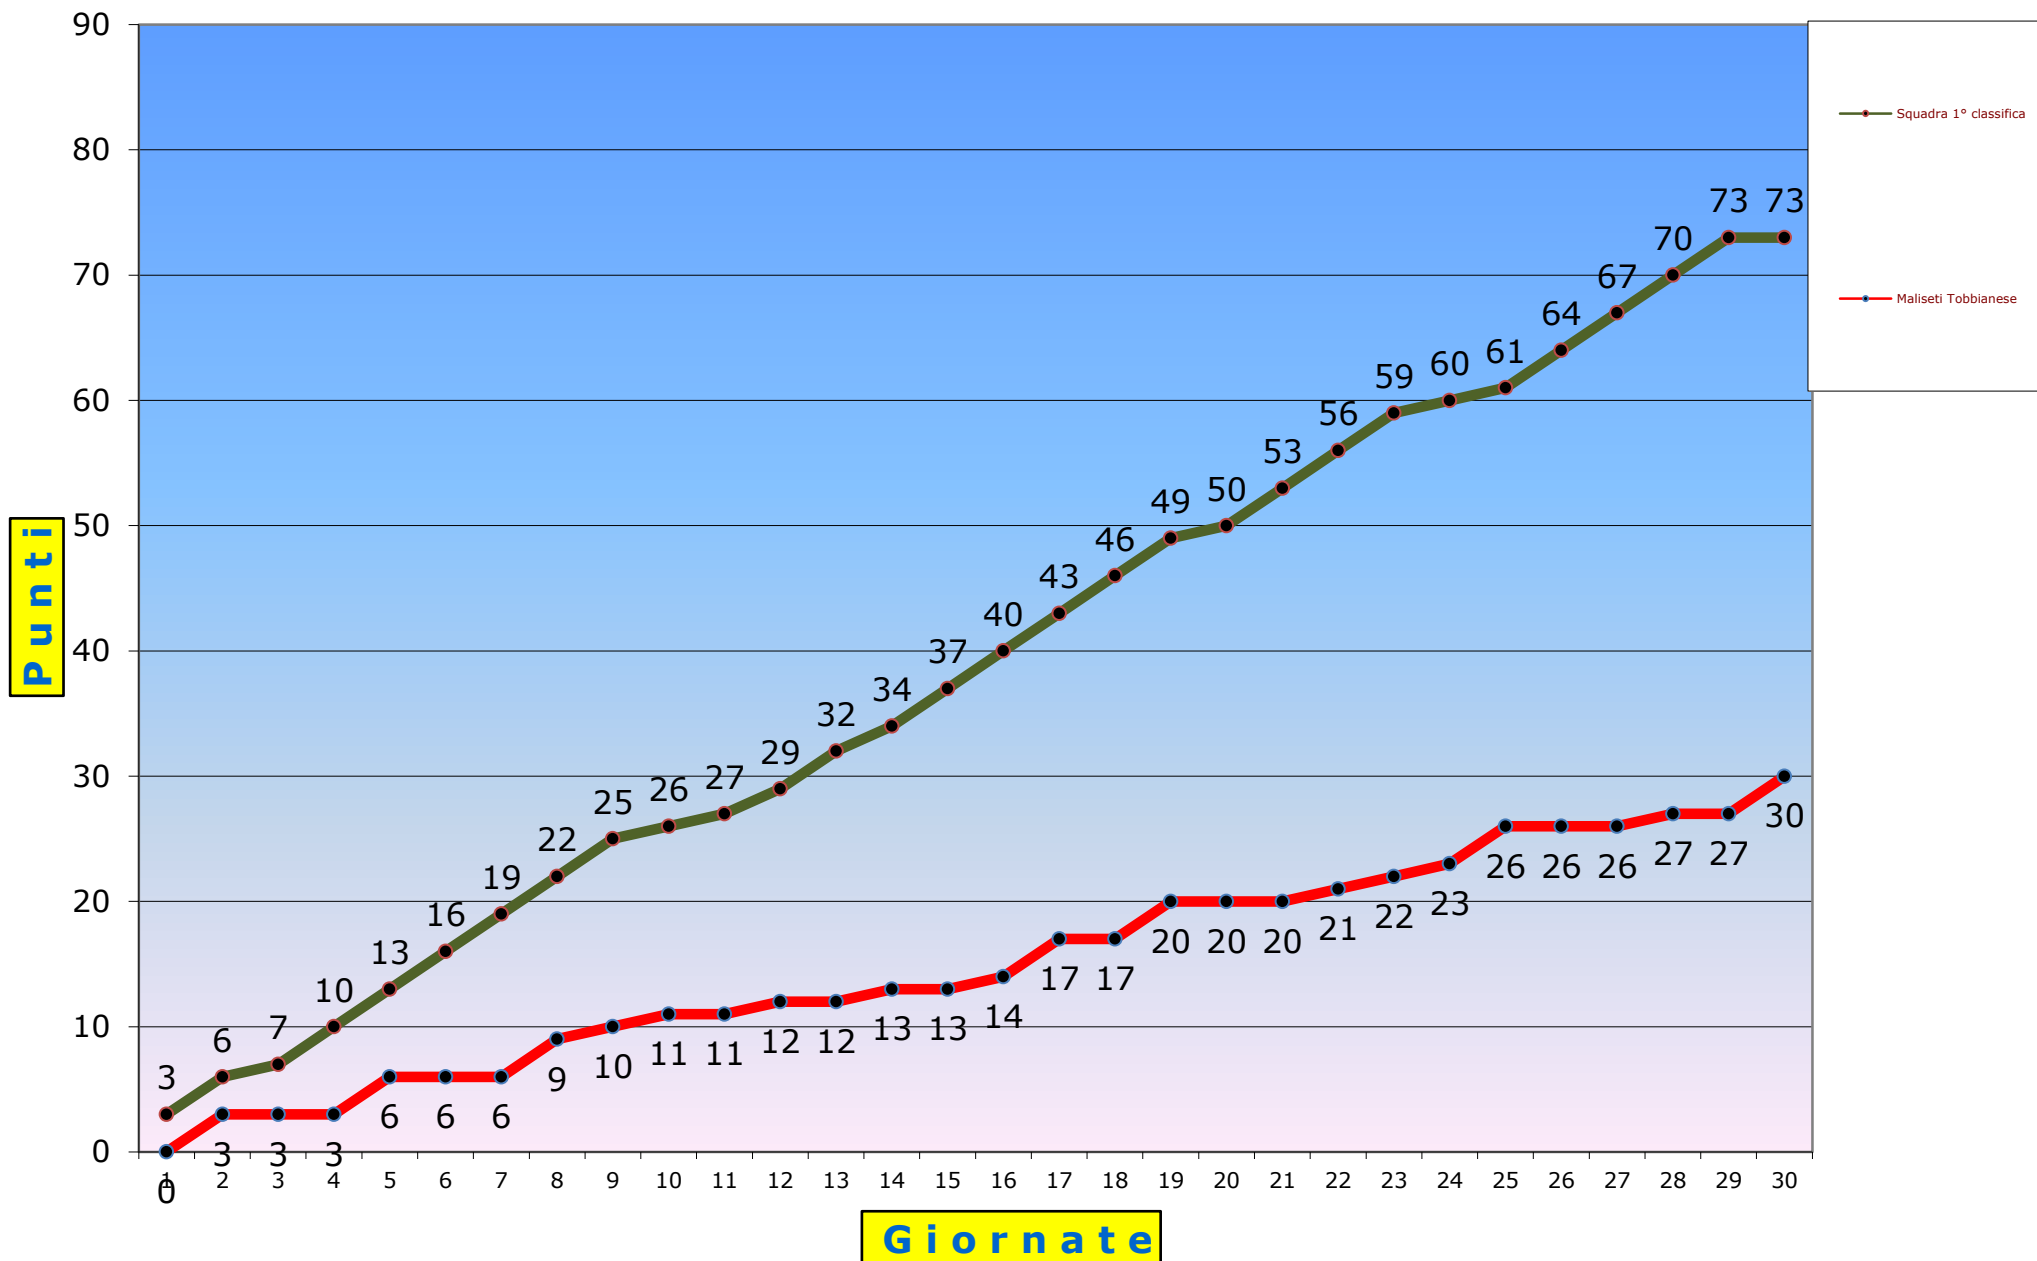

Campionato Giovanissimi Regionali Girone A - Merito Stagione 2016/2017