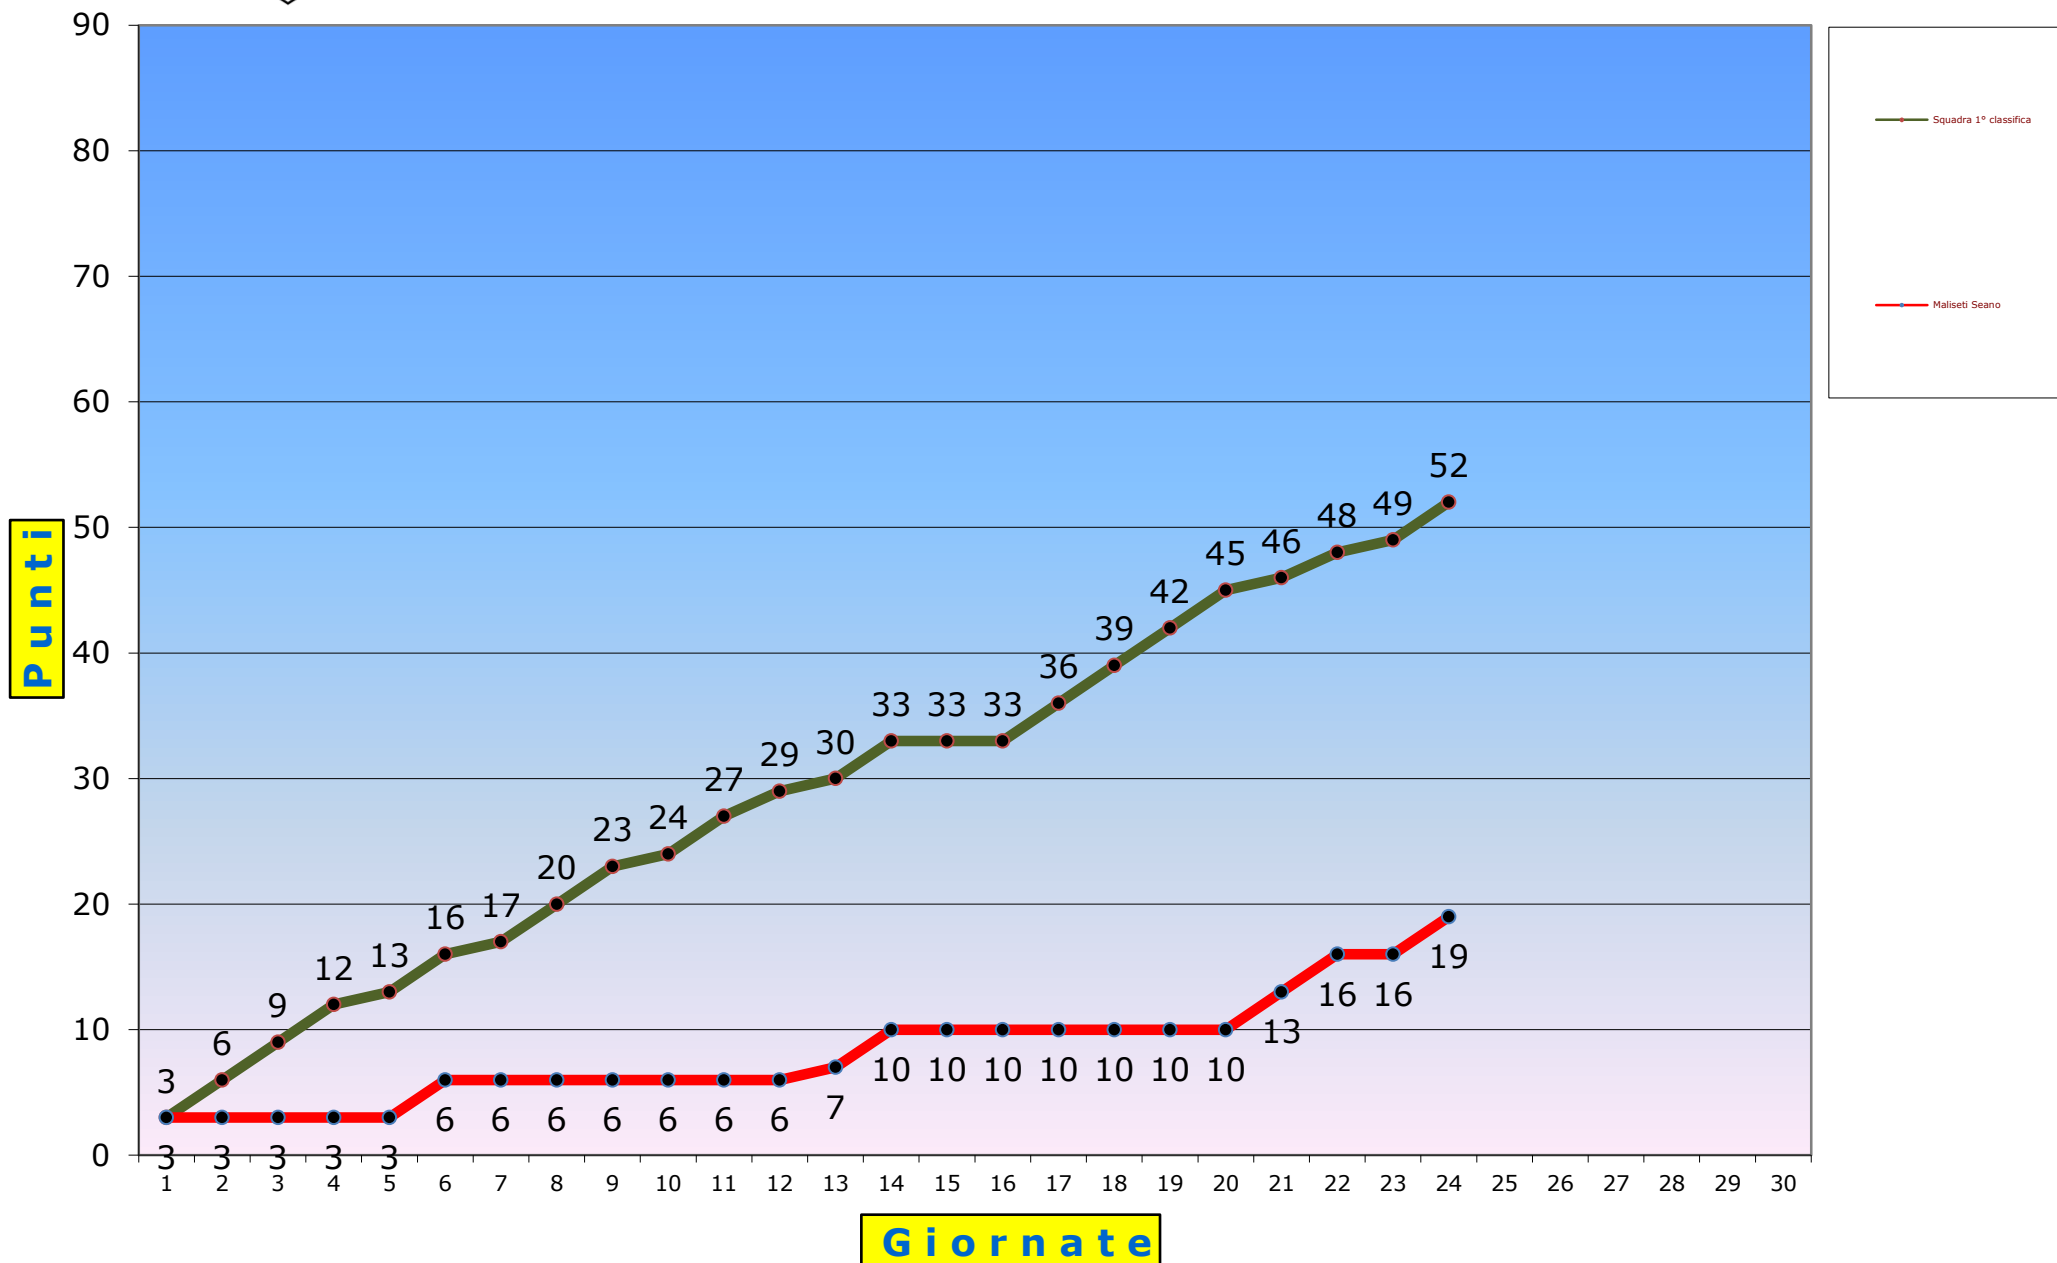

Campionato Under 16 Allievi B Regionali Girone A Stagione 2019/2020