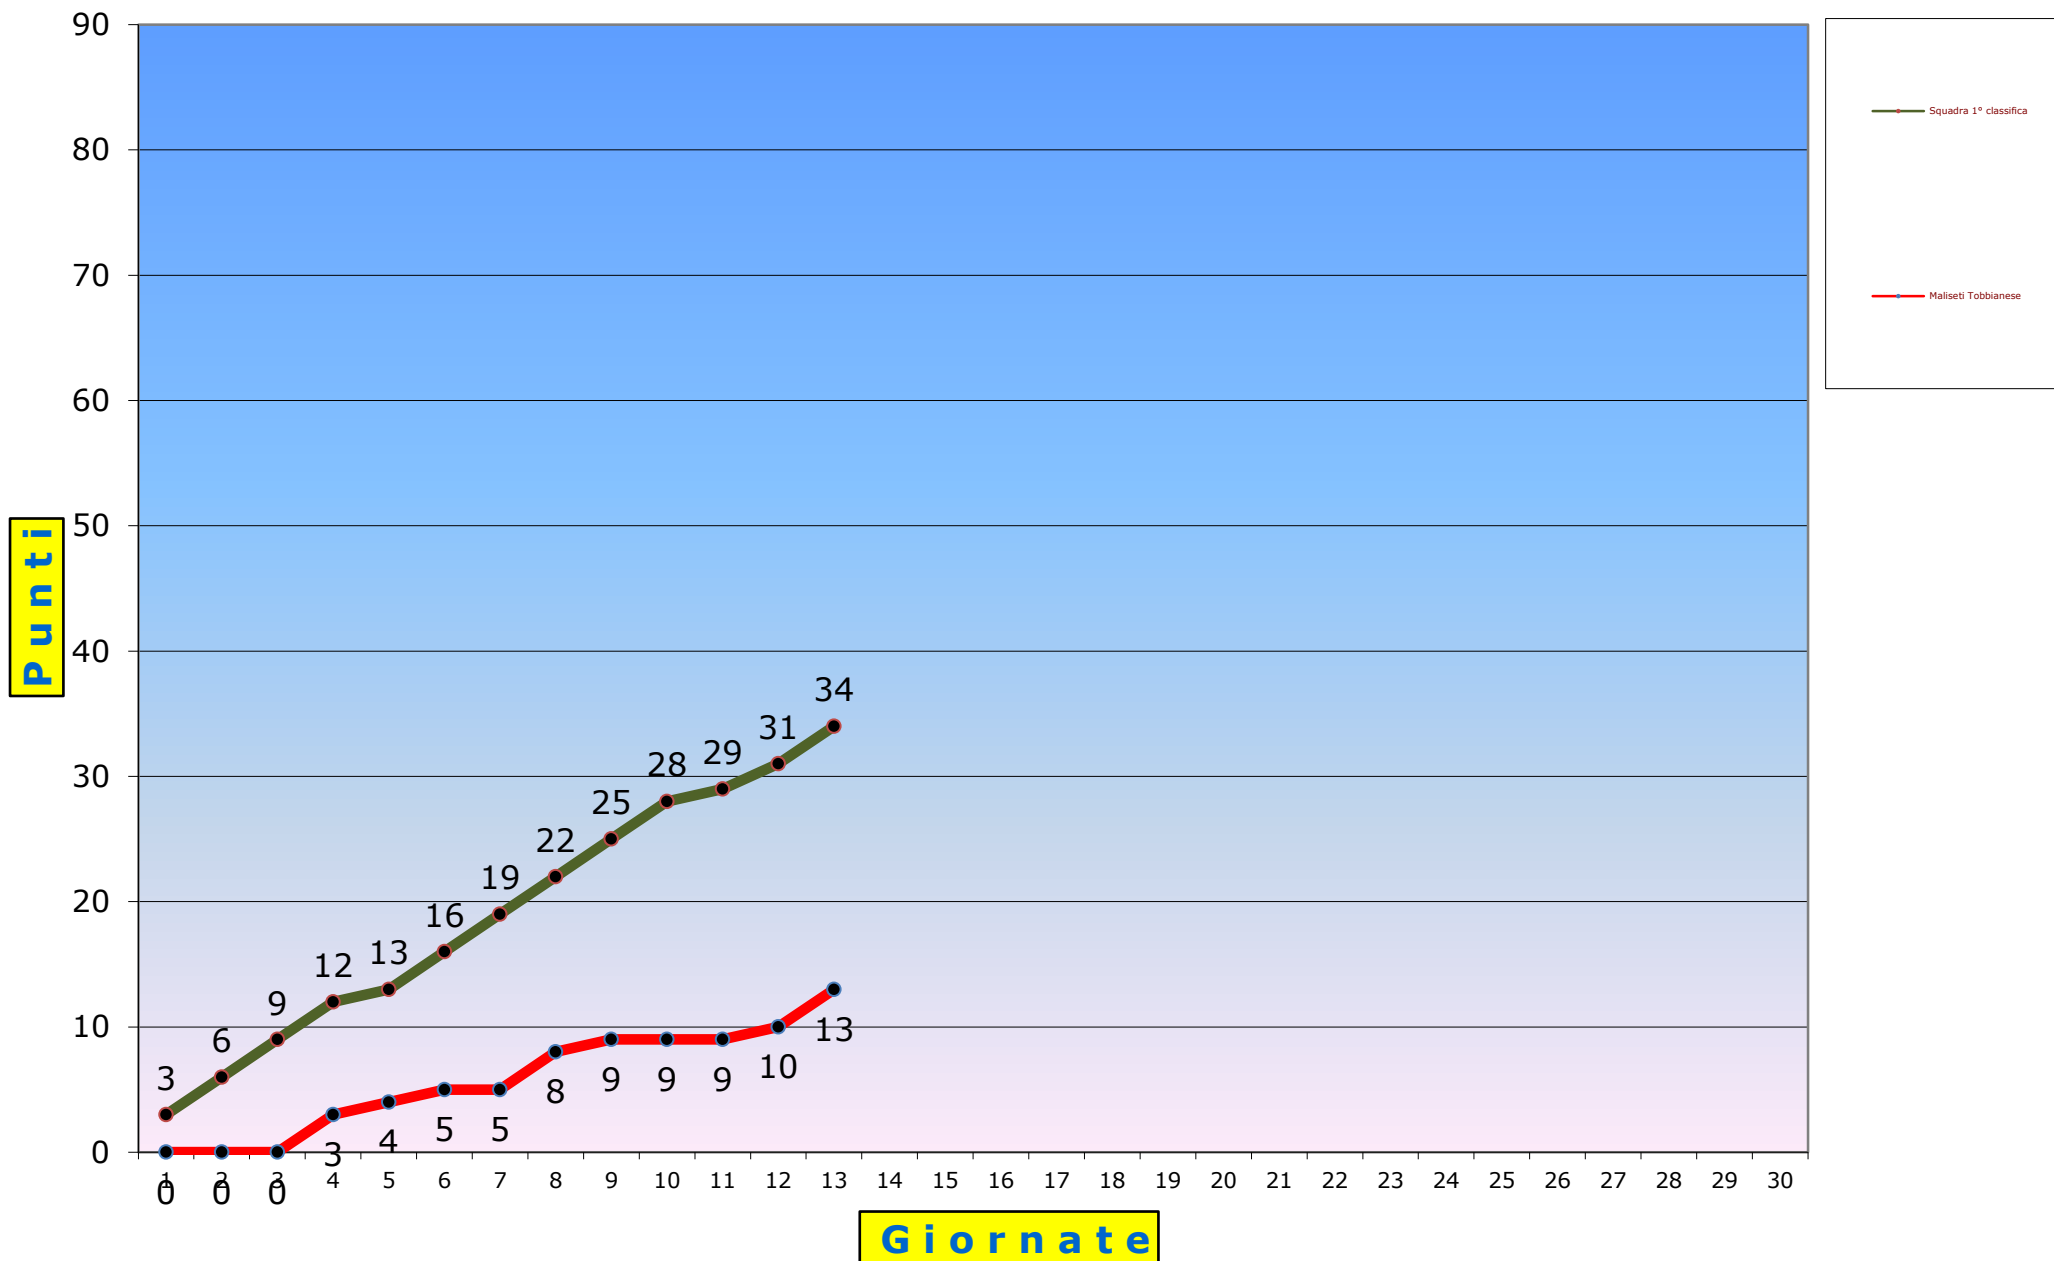

Campionato Allievi B Regionali Stagione 2017/2018