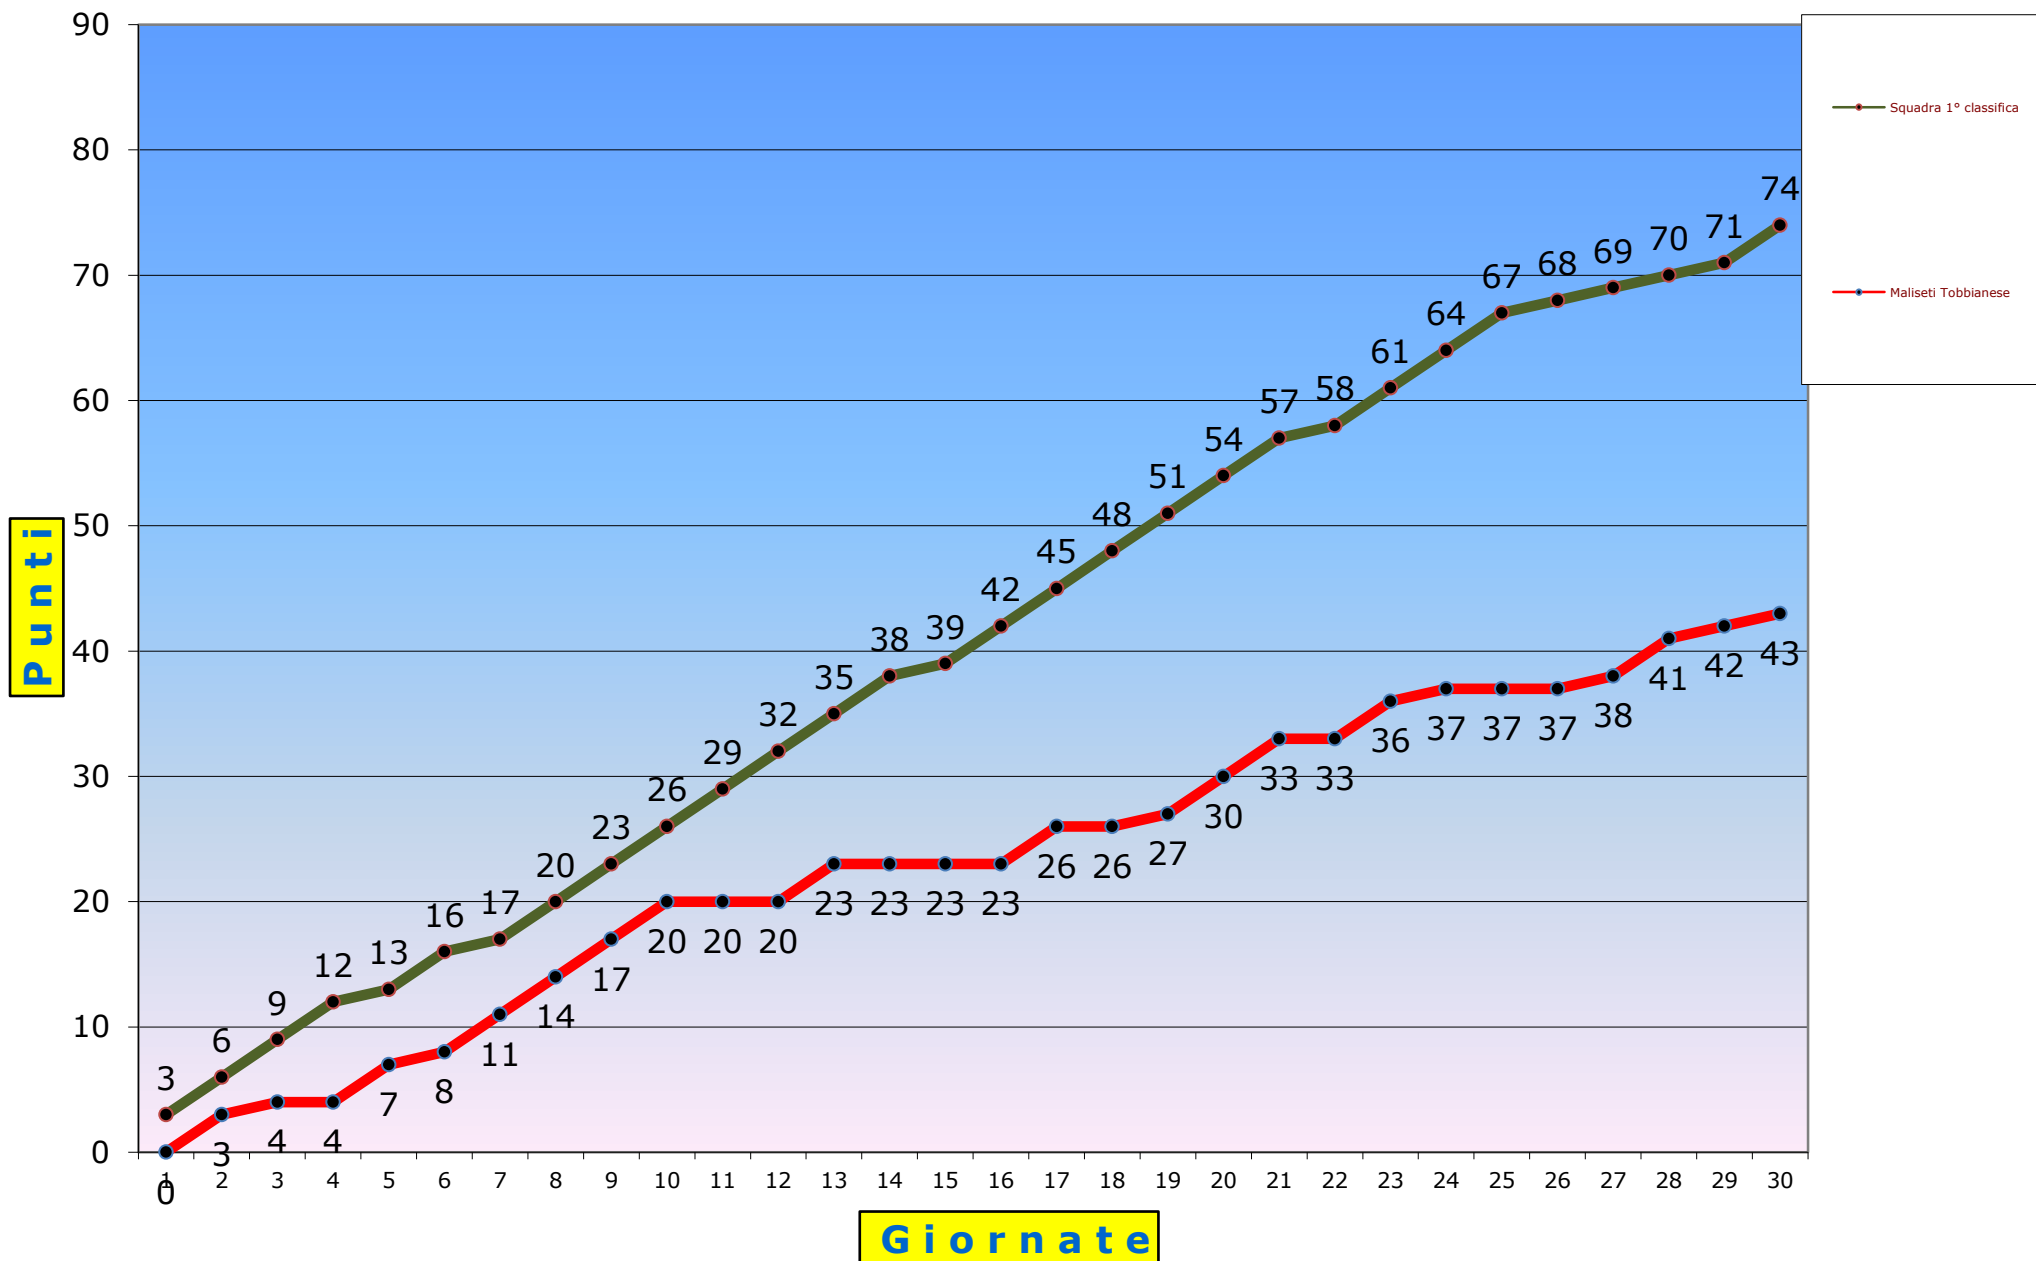

Campionato Allievi Regionali Girone A - Merito Stagione 2017/2018