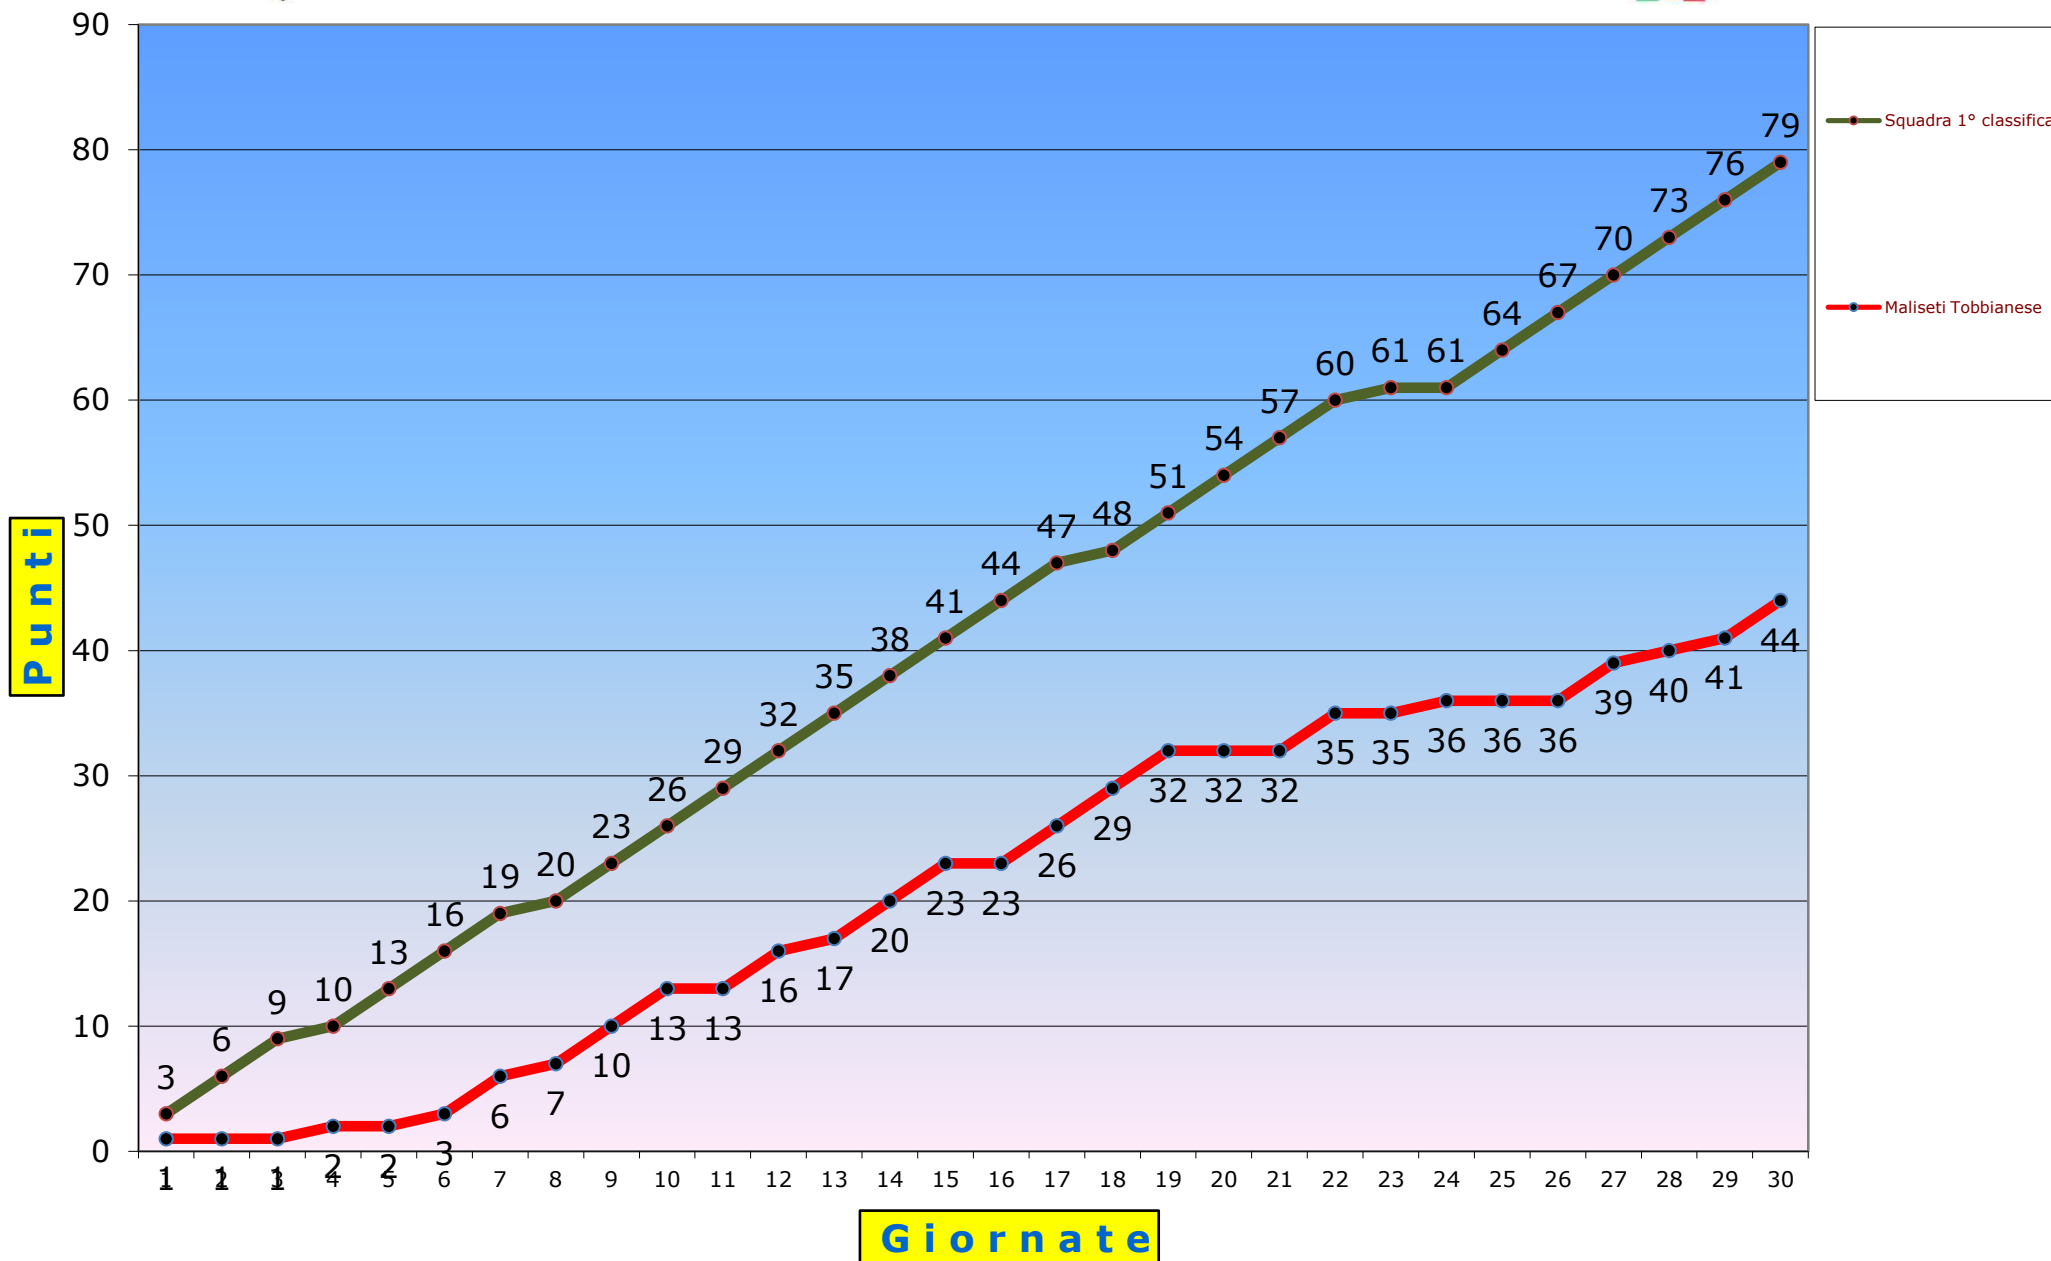

Campionato Allievi Regionali Girone A - Merito Stagione 2015/2016