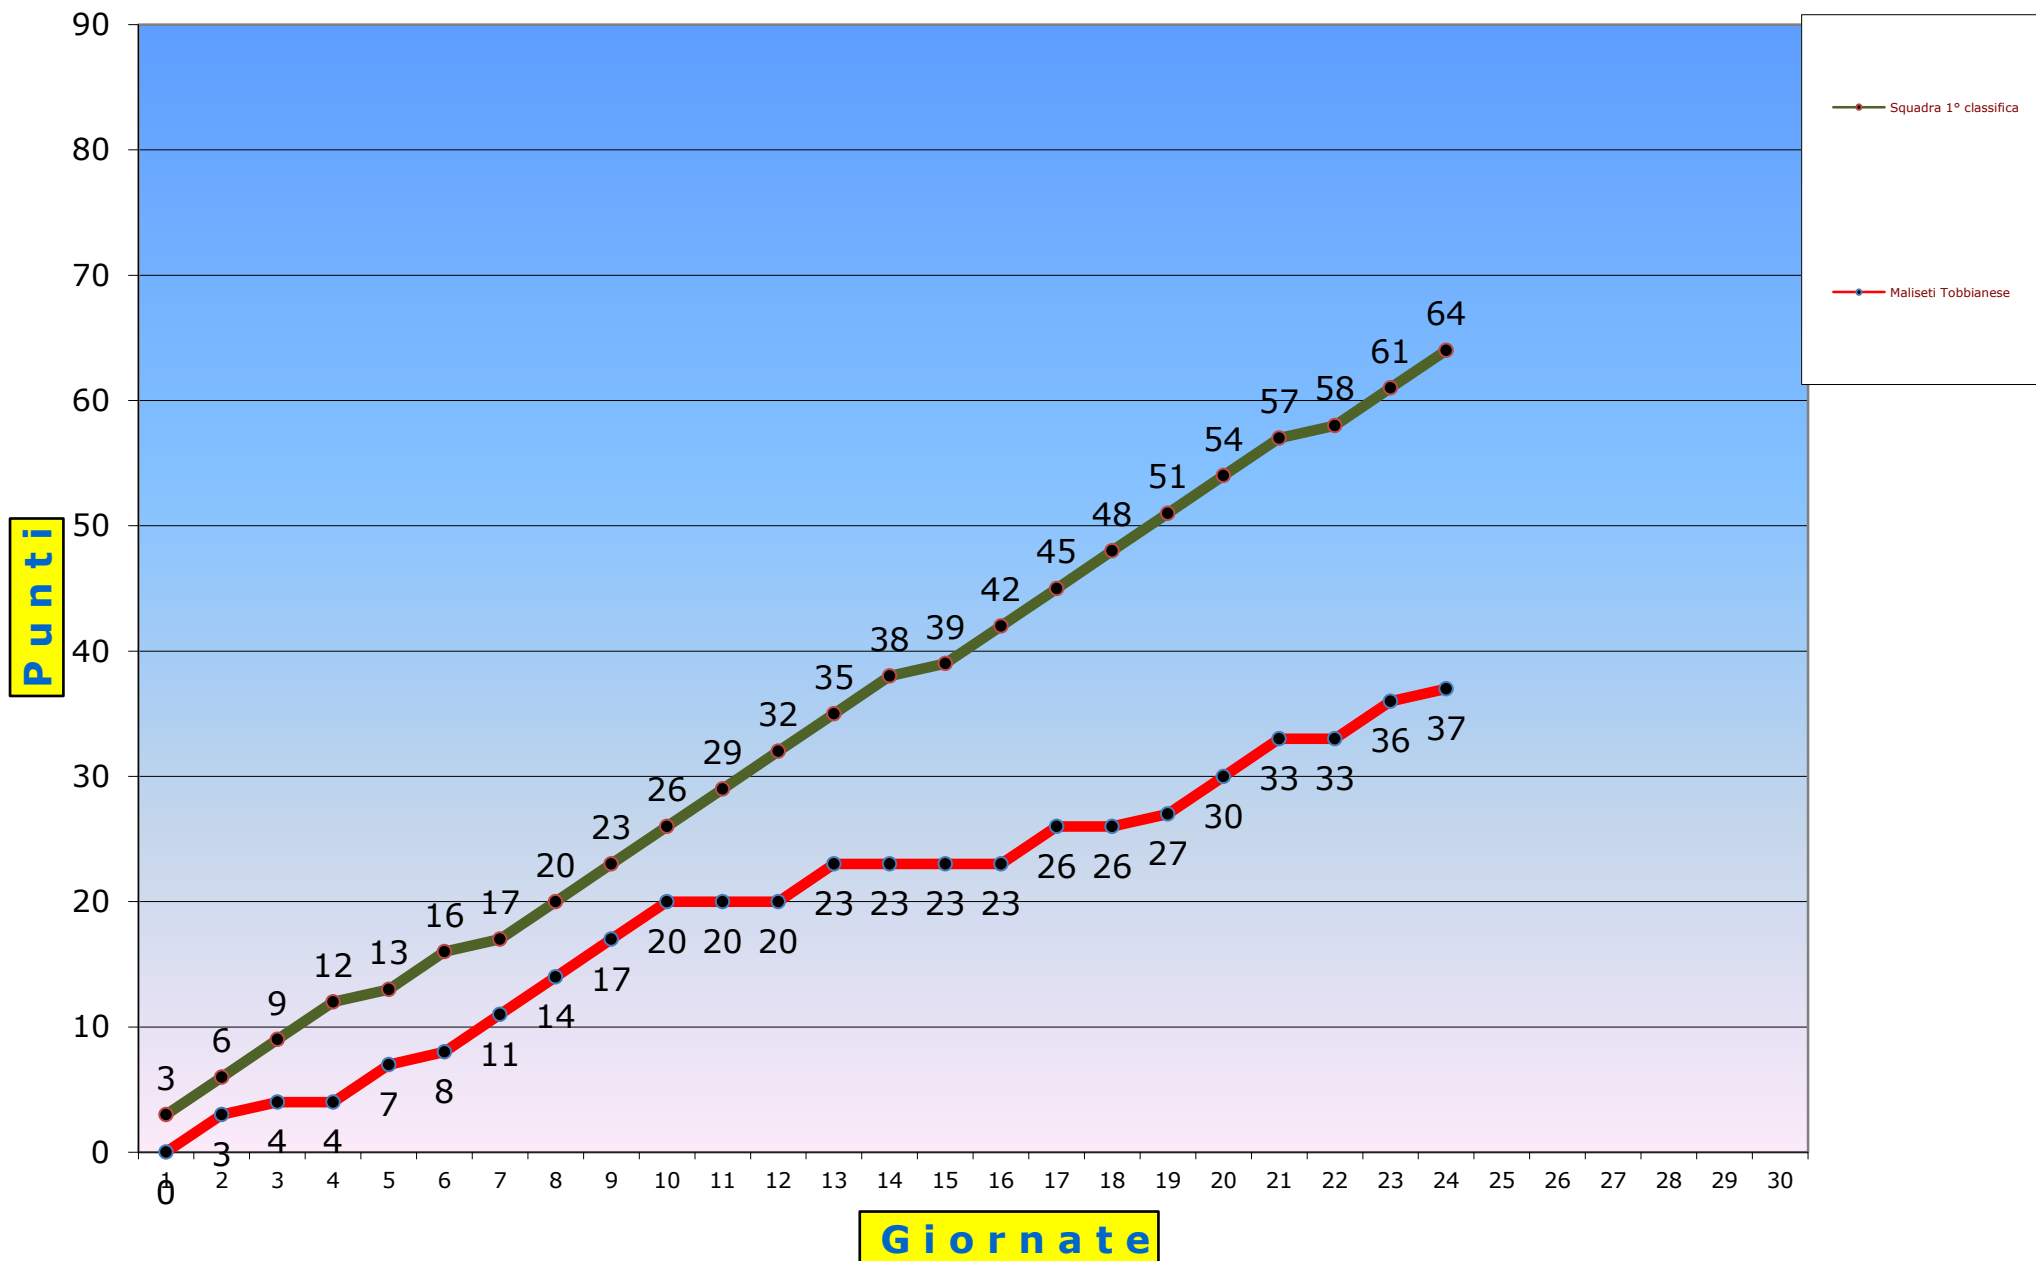

Campionato Allievi Regionali Girone A - Merito Stagione 2017/2018