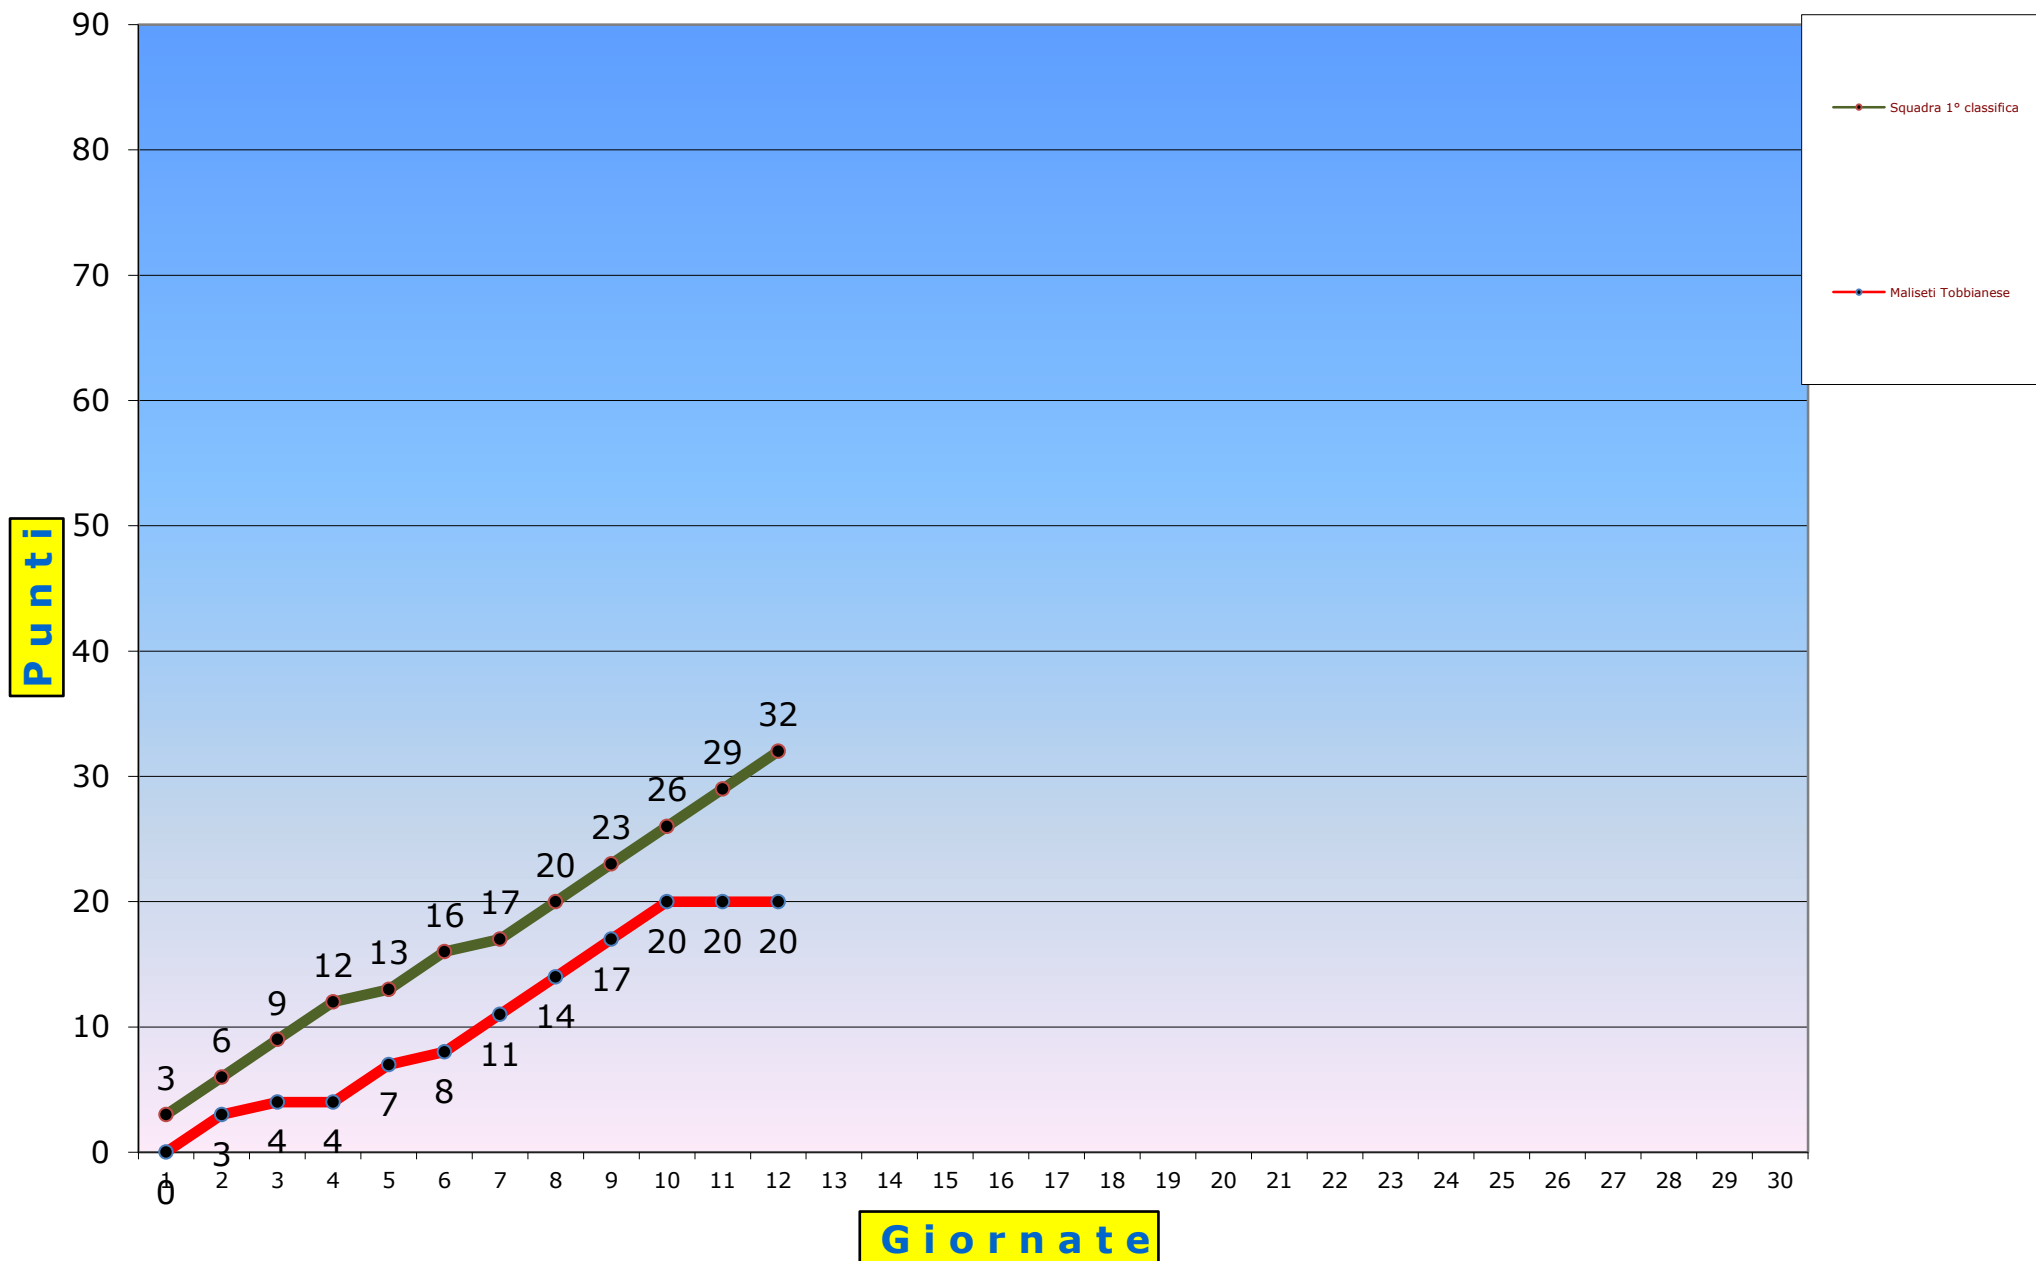

Campionato Allievi Regionali Girone A - Merito Stagione 2017/2018